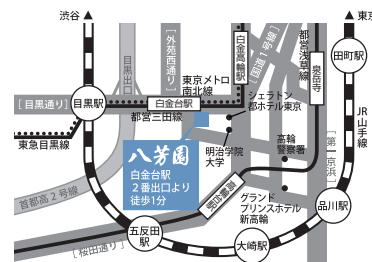

ワインコンプレックスTOKYO 2023

案内状

2023年 2.15 (水) 12:00-17:00 八芳園

この度、「ワインコンプレックスTOKYO 2023」を下記の日程で開催します。新春に相応しく、ワイン以外にも食材やクラフトウィスキー・ビールなど、充実の商談会として皆様のご来場をお待ちしております。

引き続き、マスクの着用や体調の管理などの基本的な感染対策をおこなっての開催となります。コロナ対策へのご理解とご協力をお願いいたします。

ワインコンプレックス事務局代表 高岡 信明

【重要】web サイトからの事前申込が必須です

<http://event.tokyowinecomplex.com/pro/230215.html>

上記公式サイトイベントバナーからお申込みください。当日来場時には申込完了パスポートをスマホか印刷で提示ください。

ワインコンプレックスTOKYO 2023

2023年 2.15 (水) 12:00-17:00

八芳園 東京都港区白金台1-1-1

【対 象】酒販店・業務店他ワイン関係従事者

【入場料】500円(税込) ミネラルウォーター(600ml)と各種カード・交通系IC・QR決済 紙カップが含まれます。

3回以上のワクチン接種の証明もしくはPCR・抗原検査結果の提示で無料(提示方法はHPをご覧ください)

● 試飲商談会に関するお問い合わせ

ワインコンプレックス事務局 info@tokyowinecomplex.com <http://tokyowinecomplex.com> TEL 03-5823-0773

【展示会開催ガイドライン】 <http://info.tokyowinecomplex.com/COVID-19-Measures-Holding-Guidelines.pdf>

【ご来場に関する注意事項】 ・一般・未成年の方の入場は固くお断りします ・来場時にはワイン関係従事者とわかる名刺等を用意ください ・ご自身の名刺はフォルダーに入れ出展者に見やすい位置に正しくお付け下さい ・商談を目的としないお客様のご来場はお断りする場合がございます ・適量を超えてのご試飲などのお客様のご迷惑となることのないよう正しいマナーでご試飲ください ・お車での来場の方の試飲は固くお断りさせていただきます ※飲酒運転は法律で禁止されています

受付の際、事前申し込み後発行されるパスポートを提示ください。

出展会社一覧

● 株式会社スコルニ・ワイン	● 株式会社ASWINE	● ユニオンリカーズ株式会社	● 有限会社ノスティミア
● 有限会社三幸運見商店	● カミマル株式会社	● バンダワイン	● The Opener株式会社
● 合同会社 SUN BRIDGE Holdings	● 株式会社マイティワイン	● 株式会社岸本	● 株式会社アストル
● フルール デュ ヴァン	● 株式会社アデカ	● 株式会社正光社	● 株式会社テッレ
● T.G.A.Int Commerce Business S.L	● 杉山商事株式会社	● 株式会社サザンクロス	● 株式会社駒形前川
● 巴ワイン・アンド・スピリッツ株式会社	● 株式会社ミルグラン	● 株式会社アレグレス	● 株式会社ドイツ商事
● 八千穂ブリューイングカンパニー株式会社	● 株式会社ヴォガジャパン	● Grape Off 株式会社	● 株式会社モセル
● 有限会社ハンガリーフーズサプライ	● 株式会社ZILLION	● 株式会社徳岡	● 株式会社風土
● 株式会社三田ホールディングス	● NAPA OFFICE.US	● 株式会社小川	● 株式会社リエゾン
● 株式会社ゴードリアンワインズ	● 株式会社ニューニチブ	● イベリア貿易株式会社	● 株式会社明治屋
● フィルコンサービス株式会社	● W-essence合同会社	● 株式会社エフセラース	● 株式会社ドウシシャ
● ENEOSマテリアルトレーディング株式会社	● 株式会社高島ワイナリー	● 株式会社中川商店	● さかい河岸ブルワリー
● 有限会社サンマールワイナリー	● 株式会社パラジャパン	● イブシロンス株式会社	
● マルカイコーポレーション株式会社	● 株式会社キングジャパン	● 株式会社都光	
● 合同会社ヘルベティカ	● 有限会社アルコス	● 株式会社ワイン・ラボ	
● アプレヴ・トレーディング株式会社	● 株式会社カーヴかない屋	● 株式会社エスクリ	

【協力】東洋佐々木ガラス株式会社